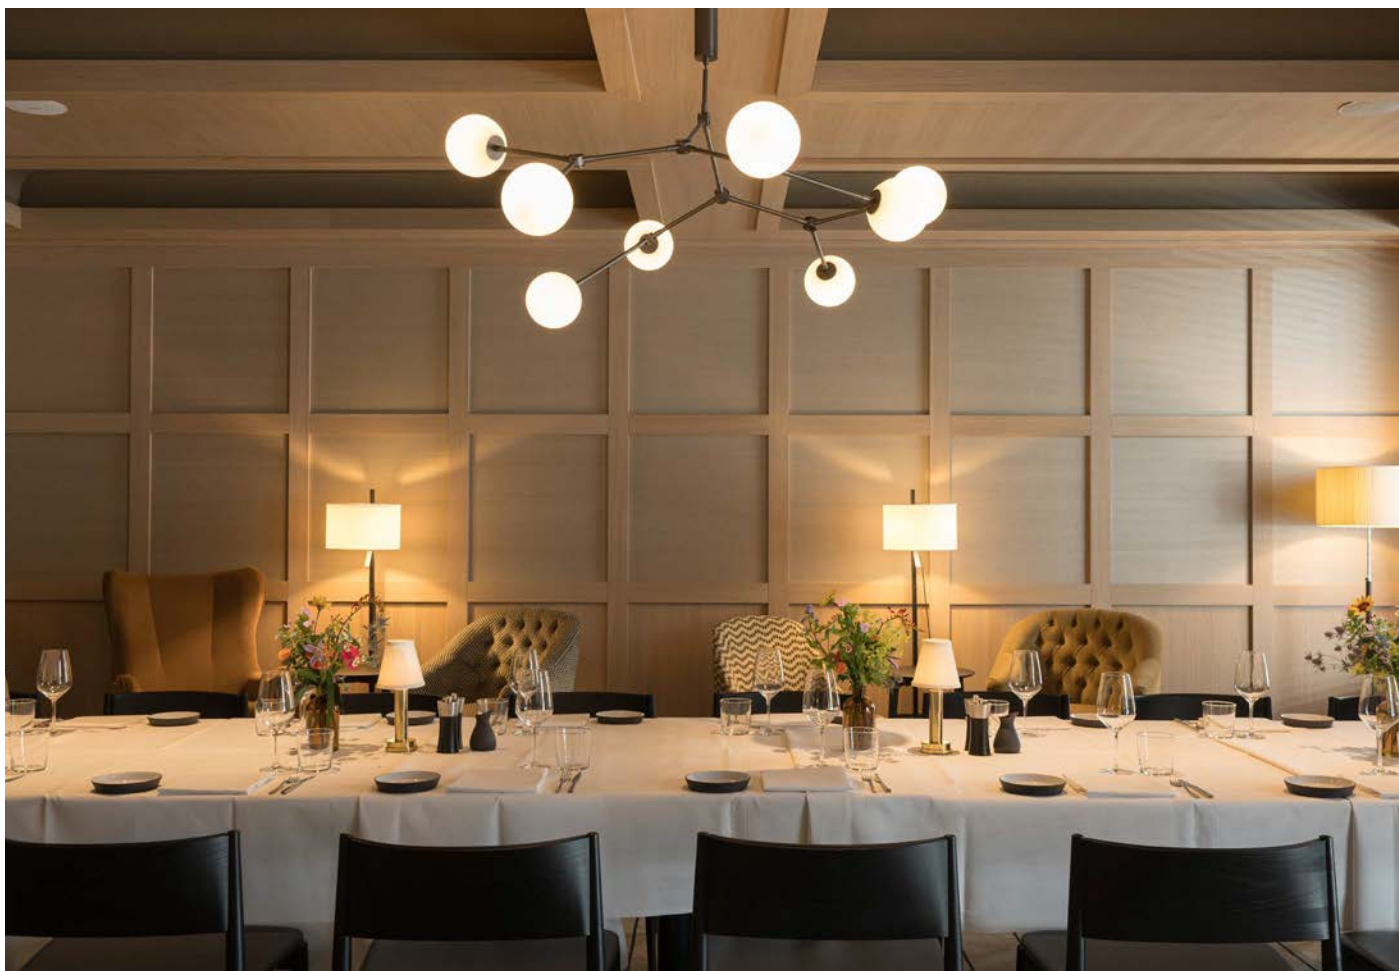

MINIMALE BESTEDING OAK ROOM

Voor onze Oak Room hanteren we een
minimale besteding van 1250,-.
Indien de totale nota lager uitvalt, wordt
het verschil als zaalhuur berekend.

*Al onze prijzen zijn in Euro's en inclusief BTW.
Genoemde prijzen en beschikbaarheid zijn onderhevig aan verandering.
De minimale besteding kan in bepaalde periodes afwijken.*